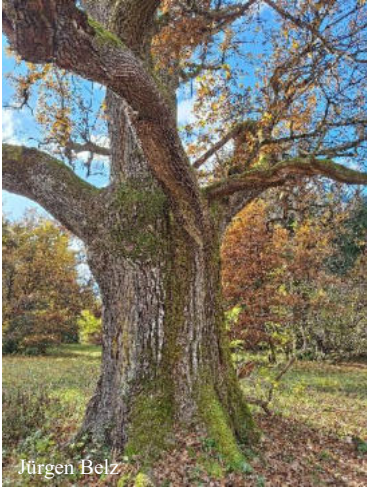

Landschaftshistorie

Erstellt mit BayernKI

Landschaftshistorie - Hutewald

Landschaftshistorie

Landschaftshistorie - Mittelwald

Landschaftshistorie - Mittelwald

Landschaftshistorie - Mittelwald

Schutzgebiete

Flächige Naturdenkmale (z. B. Brenne „Südlicher Wald“)

Schutzgebiete - Naturdenkmale

Labkraut-Eichen-Hainbuchenwald

Labkraut-Eichen-Hainbuchenwald

Waldränder – Bewohner aus zwei Welten

Hartholzauwald mit Eiche und Ulme